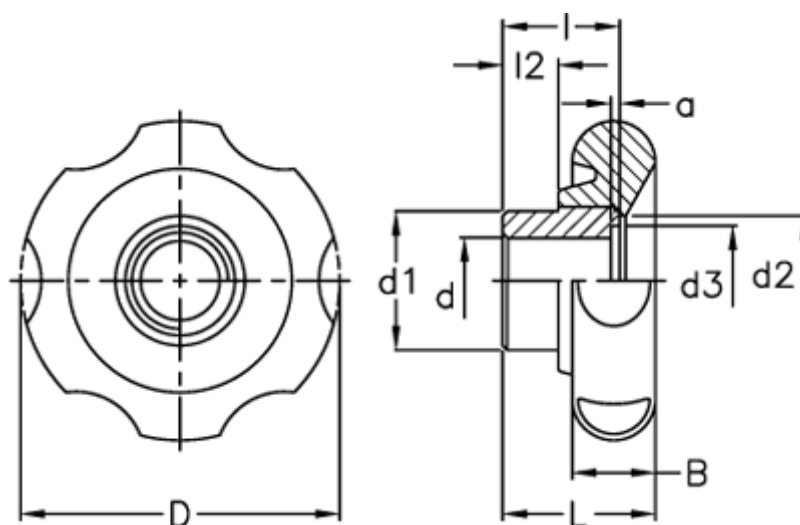

Varenummer: 2302174331  
Beskrivelse: E+G Stjernegreb  
VL.640/70 FP-A-14

## Mål

$a$	= 1.5	$L$	= 33
$B$	= 18	$l_2$	= 12
$D$	= 70		
$d_1$	= 30		
$d_2$	= 29		
$d_3$	= 21.4		
$d$ H7	= 14		
$l$	= 25		